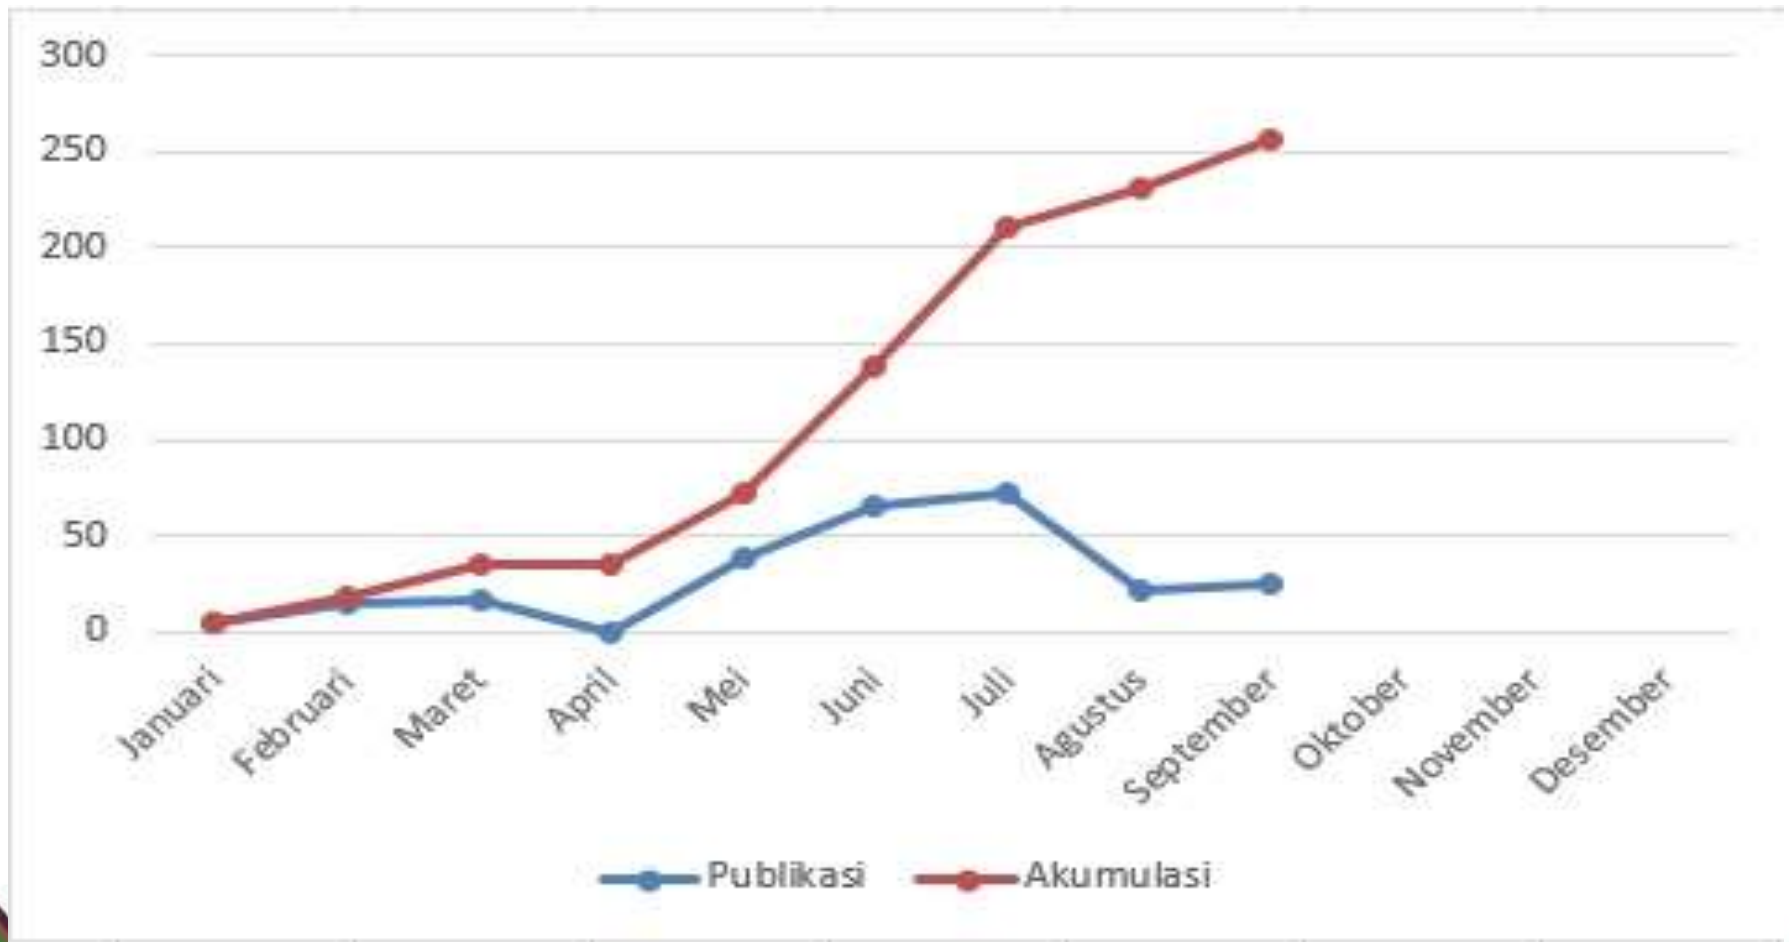

**BADAN
STANDARDISASI
NASIONAL**

*Standard for Sustainable Development
and Better Life*

Statistik SNI

Rekapitulasi SNI Penetapan Tahun 2020 - SEPTEMBER 2020-

Oleh:

**Bidang Sistem Informasi dan Tata
Kelola Data PUSDATIN - BSN**

Grafik SNI yang ditetapkan per bulan September 2020

Tabel rekapitulasi SNI yang ditetapkan bulan September Tahun 2020 Berdasarkan Klasifikasi ICS

No.	Klasifikasi SNI Berdasarkan Sektor ICS	Januari	Februari	Maret	April	Mei	Juni	Juli	Agustus	September	Oktober	November	Desembe	Jml
1	Pertanian dan teknologi pangan	0	1	1	0	21	4	15	1	2	0	0	0	0
2	Konstruksi	0	0	0	0	0	0	8	1	0	0	0	0	0
3	Elektronik, teknologi informasi dan komunikasi	0	1	5	0	0	0	17	5	5	0	0	0	0
4	Teknologi perekayasaan	0	0	0	0	3	13	0	0	0	0	0	0	0
5	Umum, infrastruktur dan ilmu pengetahuan	2	9	5	0	10	4	4	3	1	0	0	0	0
6	Kesehatan, keselamatan dan lingkungan	0	0	1	0	0	29	0	0	0	0	0	0	0
7	Teknologi bahan	3	2	4	0	4	11	23	8	15	0	0	0	0
8	Teknologi khusus	0	1	0	0	0	4	5	3	2	0	0	0	0
9	Transportasi dan distribusi pangan	0	0	0	0	0	0	0	0	0	0	0	0	0
Jumlah		5	14	16	0	38	65	72	21	25	0	0	0	0