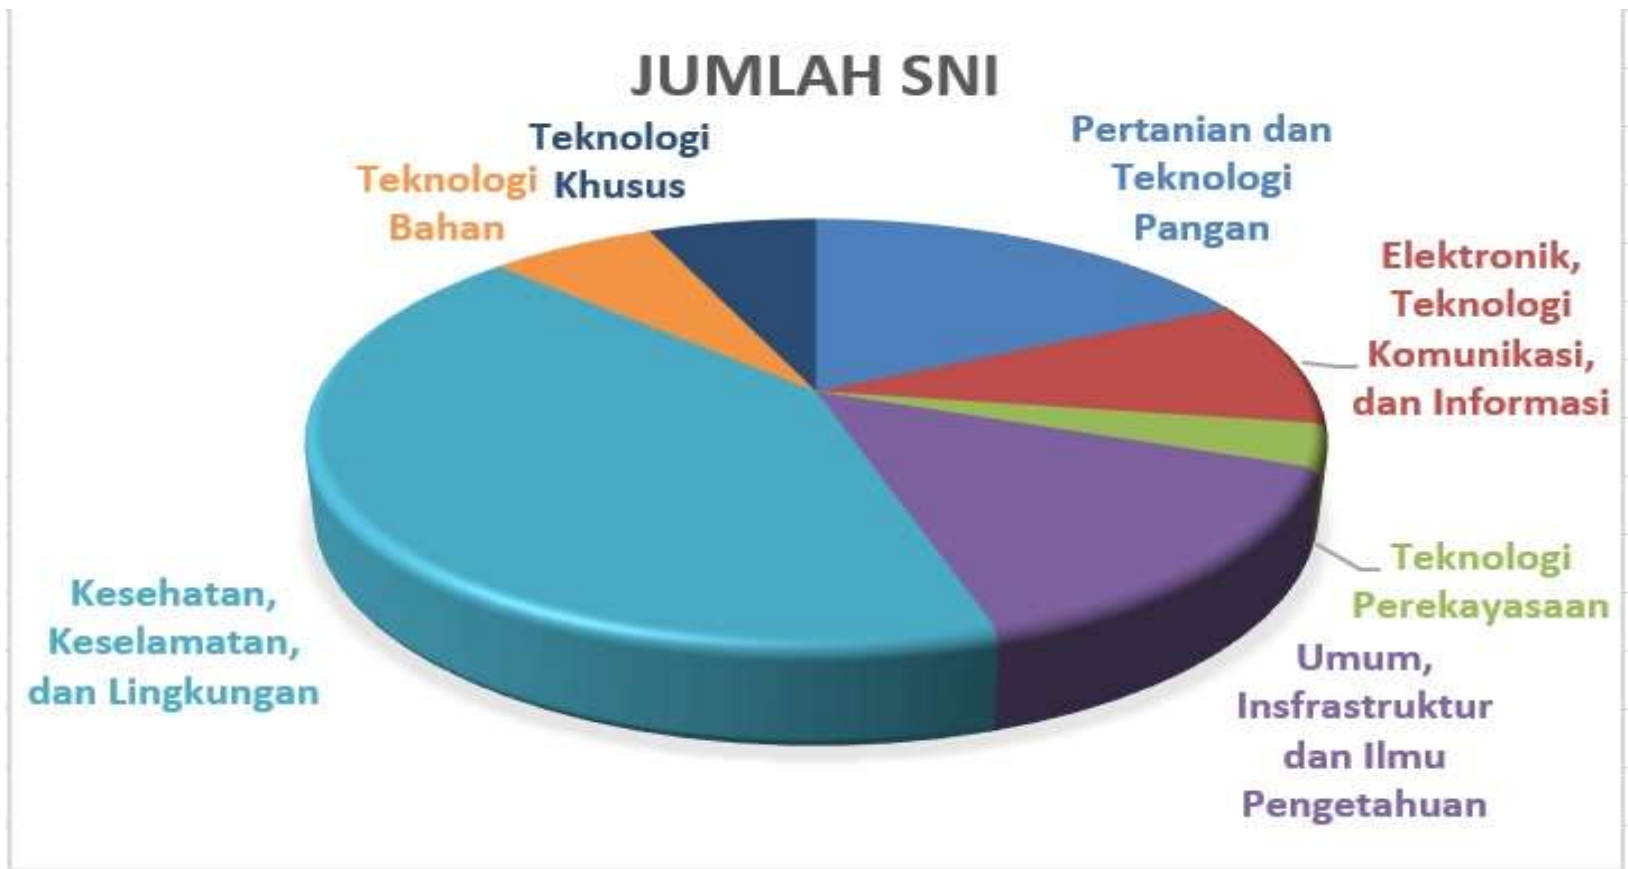

Diagram pie rekapitulasi SNI yang ditetapkan bulan Oktober Tahun 2022

Statistik SNI Terkini

1988 s.d. Oktober 2022

No.	Klasifikasi SNI Berdasarkan Sektor ICS (<i>International Classification for Standards</i>)	SNI Berlaku	SNI Abolisi / Tidak Berlaku	Jumlah SNI yang Hingga September	Tambahan SNI Bulan Oktober	Total
1	Pertanian dan teknologi pangan	2476	575	3.051	11	3.062
2	Konstruksi	918	202	1.120	0	1.120
3	Elektronik, teknologi informasi dan komunikasi	629	22	651	6	657
4	Teknologi perekayasaan	1.763	329	2.092	2	2.094
5	Umum, infrastruktur dan ilmu pengetahuan	833	150	981	9	990
6	Kesehatan, keselamatan dan lingkungan	1060	224	1.284	26	1.310
7	Teknologi bahan	3060	761	3.821	4	3.825
8	Teknologi khusus	435	101	536	4	540
9	Transportasi dan distribusipangan	535	206	741	0	741
Jumlah		11.707	2.570	14.277	62	14.339