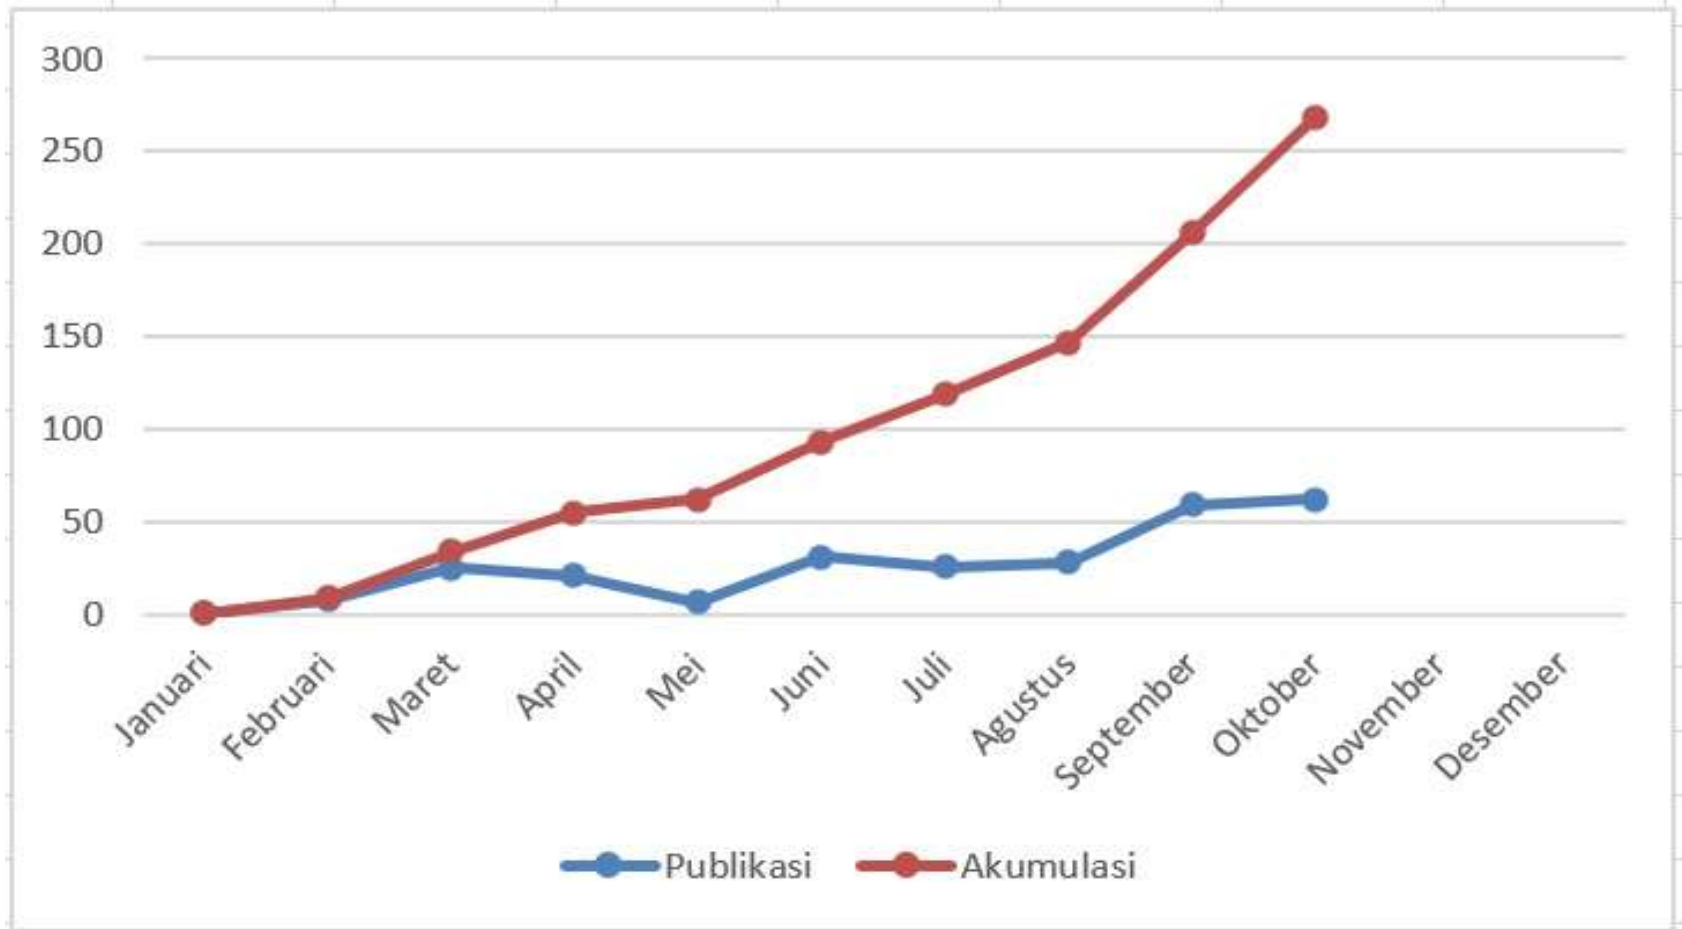

# Statistik SNI

# Grafik SNI yang ditetapkan per bulan OKTOBER 2022

Tabel rekapitulasi SNI yang ditetapkan  
bulan Oktober 2022  
Berdasarkan Klasifikasi ICS

No.	Klasifikasi SNI Berdasarkan Sektor ICS	Januari	Februari	Maret	April	Mei	Juni	Juli	Agustus	September	Oktober	November	Desember	Jml
1	Pertanian dan teknologi pangan	0	0	2	12	1	7	13	0	20	11			66
2	Konstruksi	0	1	0	1	0	1	2	0	0	0			5
3	Elektronik, teknologi informasi dan komunikasi	0	0	2	0	0	0	0	7	12	6			27
4	Teknologi perekayasaan	0	0	3	1	0	3	0	5	3	2			17
5	Umum, infrastruktur dan ilmu Pengetahuan	0	2	4	0	0	5	1	3	6	9			30
6	Kesehatan, keselamatan dan lingkungan	1	2	12	3	1	2	1	7	6	26			61
7	Teknologi bahan	0	1	0	4	5	13	7	6	5	4			45
8	Teknologi khusus	0	2	2	0	0	0	2	0	7	4			17
9	Transportasi dan distribusi pangan	0	0	0	0	0	0	0	0	0	0			0
<b>Jumlah</b>		<b>1</b>	<b>8</b>	<b>25</b>	<b>21</b>	<b>7</b>	<b>31</b>	<b>26</b>	<b>28</b>	<b>59</b>	<b>62</b>			<b>268</b>