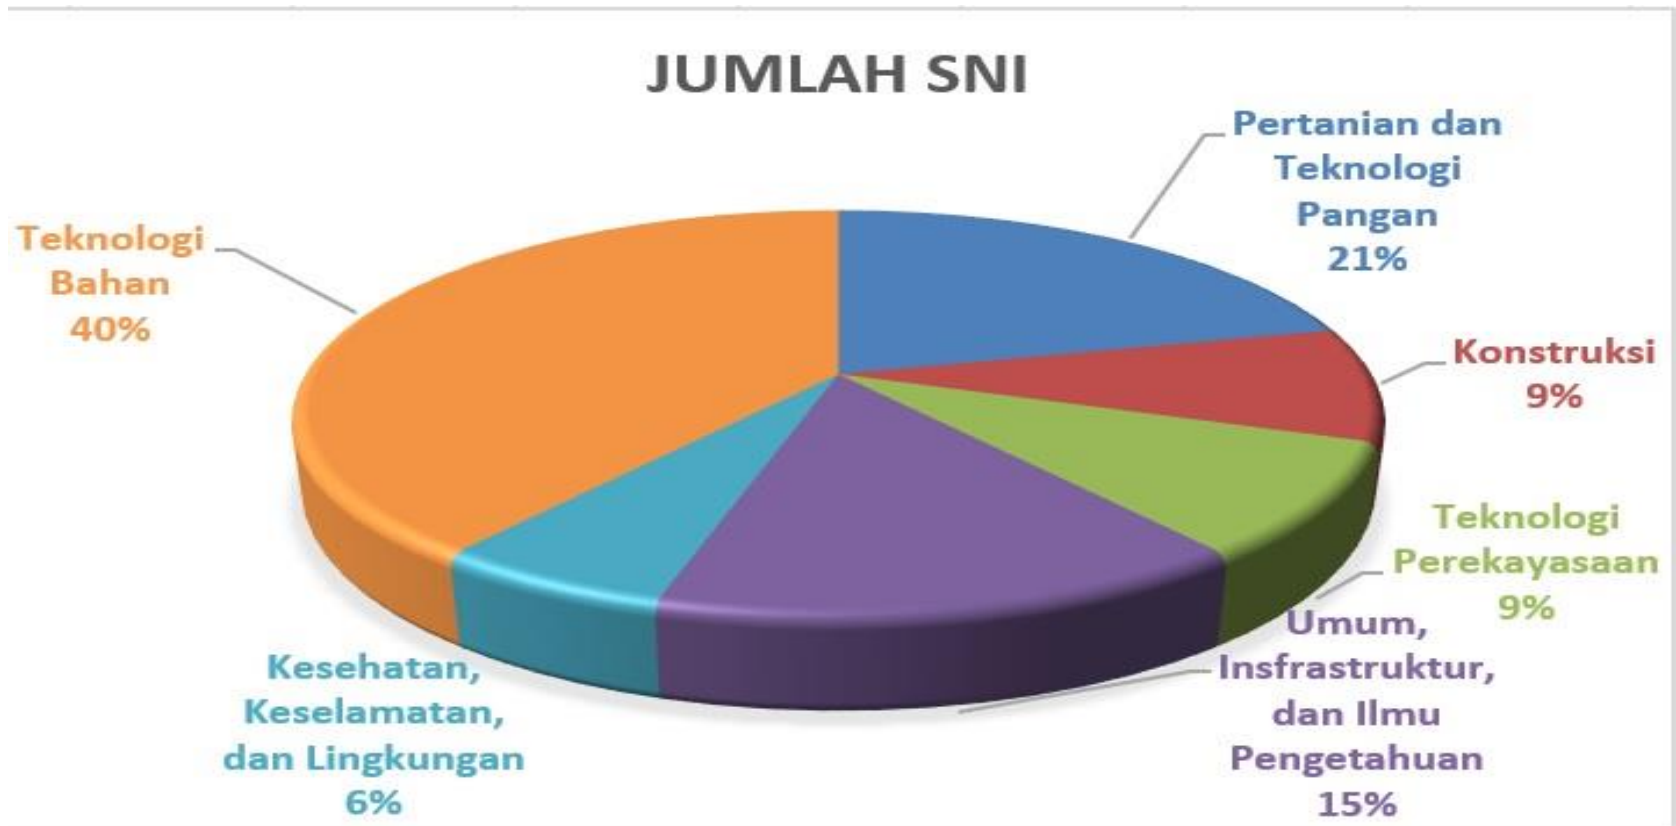

Statistik SNI

Rekapitulasi SNI Penetapan Tahun 2022

- JUNI 2022-

Oleh:

**Bidang Sistem Informasi dan Tata
Kelola Data PUSDATIN - BSN**

Grafik SNI yang ditetapkan per bulan JUNI 2022

Diagram pie rekapitulasi SNI yang ditetapkan bulan Juni Tahun 2022

Statistik SNI Terkini

1988 s.d. Juni 2022

No.	Klasifikasi SNI Berdasarkan Sektor ICS (<i>International Classification for Standards</i>)	SNI Berlaku	SNI Abolisi / Tidak Berlaku	Jumlah SNI yang Hingga Mei	Tambahan SNI Bulan Juni	Total
1	Pertanian dan teknologi pangan	2449	562	3.011	7	3.018
2	Konstruksi	919	198	1.117	1	1.118
3	Elektronik, teknologi informasi dan komunikasi	610	22	632	0	632
4	Teknologi perekayasaan	1.754	327	2.081	3	2.084
5	Umum, infrastruktur dan ilmu pengetahuan	853	113	966	5	971
6	Kesehatan, keselamatan dan lingkungan	1045	223	1.268	2	1.270
7	Teknologi bahan	3053	737	3.790	13	3.803
8	Teknologi khusus	429	98	527	0	527
9	Transportasi dan distribusipangan	535	206	741	0	741
Jumlah		11.647	2.486	14.133	31	14.164