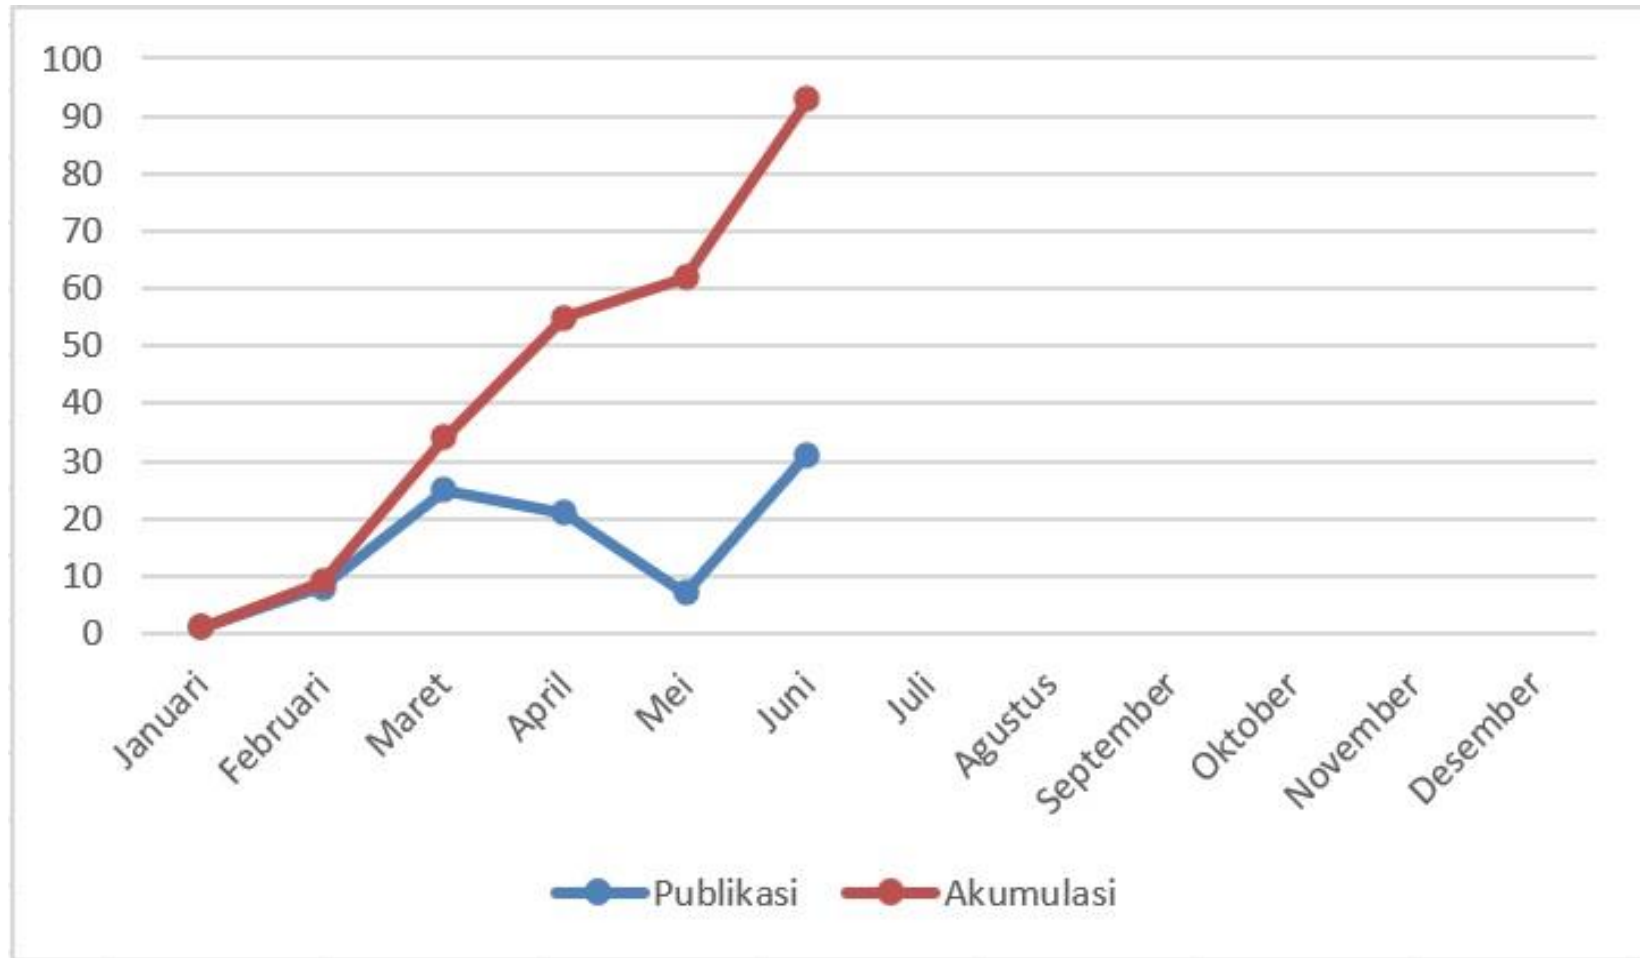

Statistik SNI

Rekapitulasi SNI Penetapan Tahun 2022

- JUNI 2022-

Oleh:

**Bidang Sistem Informasi dan Tata
Kelola Data PUSDATIN - BSN**

Grafik SNI yang ditetapkan per bulan JUNI 2022

Diagram pie rekapitulasi SNI yang ditetapkan bulan Juni Tahun 2022

Statistik SNI Terkini

1988 s.d. Juni 2022

No.	Klasifikasi SNI Berdasarkan Sektor ICS (<i>International Classification for Standards</i>)	SNI Berlaku	SNI Abolisi / Tidak Berlaku	Jumlah SNI yang Hingga Mei	Tambahan SNI Bulan Juni	Total
1	Pertanian dan teknologi pangan	2449	562	3.011	7	3.018
2	Konstruksi	919	198	1.117	1	1.118
3	Elektronik, teknologi informasi dan komunikasi	610	22	632	0	632
4	Teknologi perekayasaan	1.754	327	2.081	3	2.084
5	Umum, infrastruktur dan ilmu pengetahuan	853	113	966	5	971
6	Kesehatan, keselamatan dan lingkungan	1045	223	1.268	2	1.270
7	Teknologi bahan	3053	737	3.790	13	3.803
8	Teknologi khusus	429	98	527	0	527
9	Transportasi dan distribusipangan	535	206	741	0	741
Jumlah		11.647	2.486	14.133	31	14.164