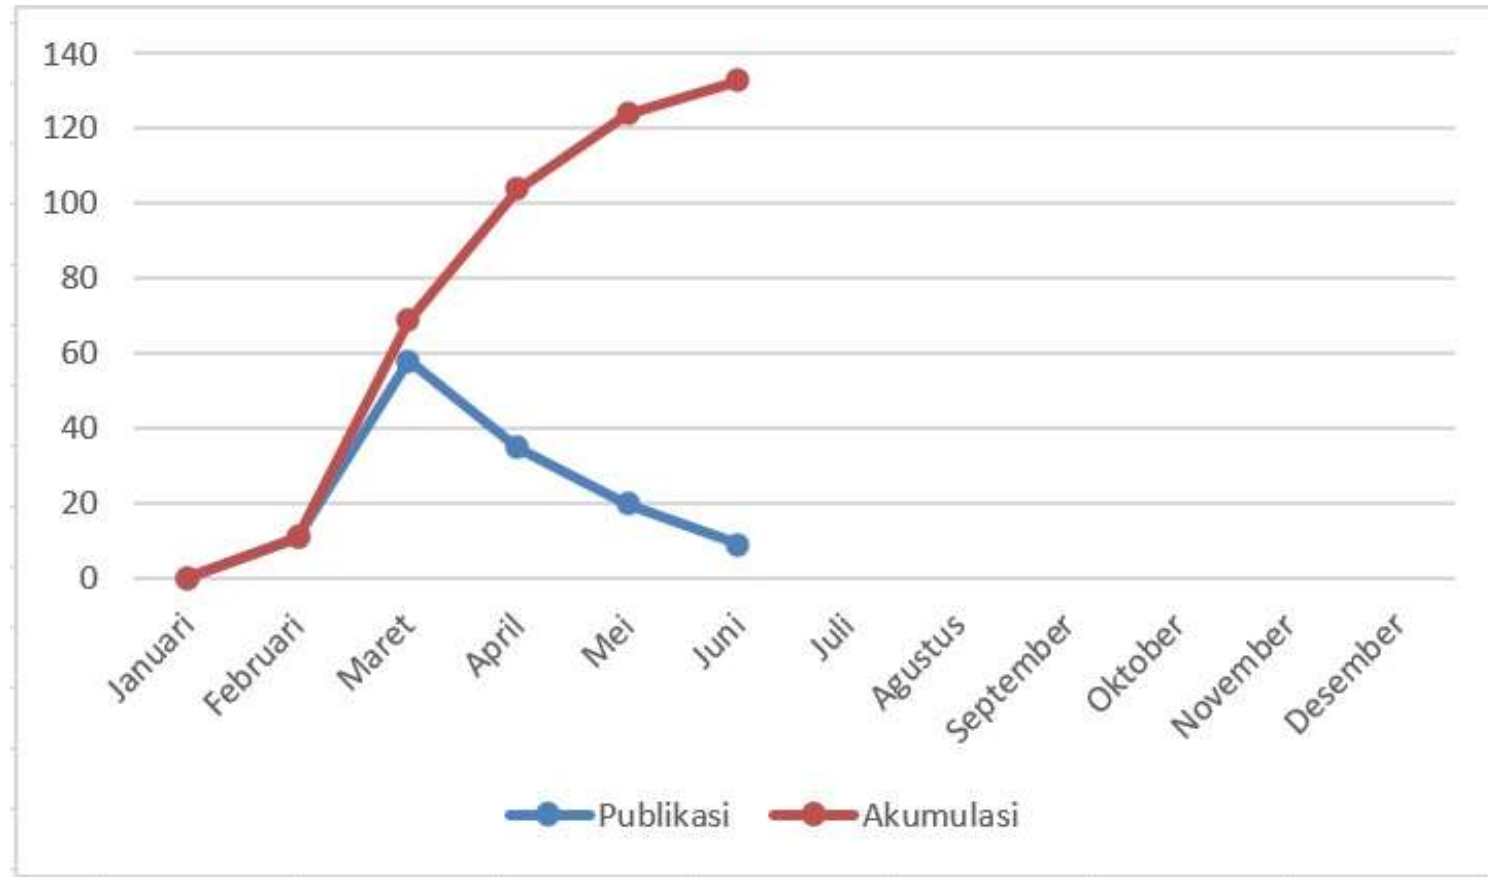

**BADAN
STANDARDISASI
NASIONAL**

*Standard for Sustainable Development
and Better Life*

Statistik SNI

Badan Standardisasi Nasional

bsn_sni

www.bsn.go.id

Rekapitulasi SNI Penetapan Tahun 2021 - JUNI 2021 - Oleh:

**Bidang Sistem Informasi dan Tata
Kelola Data PUSDATIN - BSN**

Grafik SNI yang ditetapkan per bulan JUNI 2021

Tabel rekapitulasi SNI yang ditetapkan
bulan Juni – Tahun 2021
Berdasarkan Klasifikasi ICS

No.	Klasifikasi SNI Berdasarkan Sektor ICS	Januari	Februari	Maret	April	Mei	Juni	Juli	Agustus	September	Oktober	November	Desember	Jml
1	Pertanian dan teknologi pangan	0	0	19	15	9	9							52
2	Konstruksi	0	0	0	0	1	0							1
3	Elektronik, teknologi informasi dan komunikasi	0	8	11	8	0	0							27
4	Teknologi perekayasaan	0	1	5	1	4	0							11
5	Umum, infrastruktur dan ilmu Pengetahuan	0	0	3	6	2	0							11
6	Kesehatan, keselamatan dan lingkungan	0	2	2	0	4	0							8
7	Teknologi bahan	0	0	17	4	1	0							21
8	Teknologi khusus	0	0	1	1	0	0							2
9	Transportasi dan distribusi pangan	0	0	0	0	0	0							0
Jumlah		0	11	58	35	20	9							133