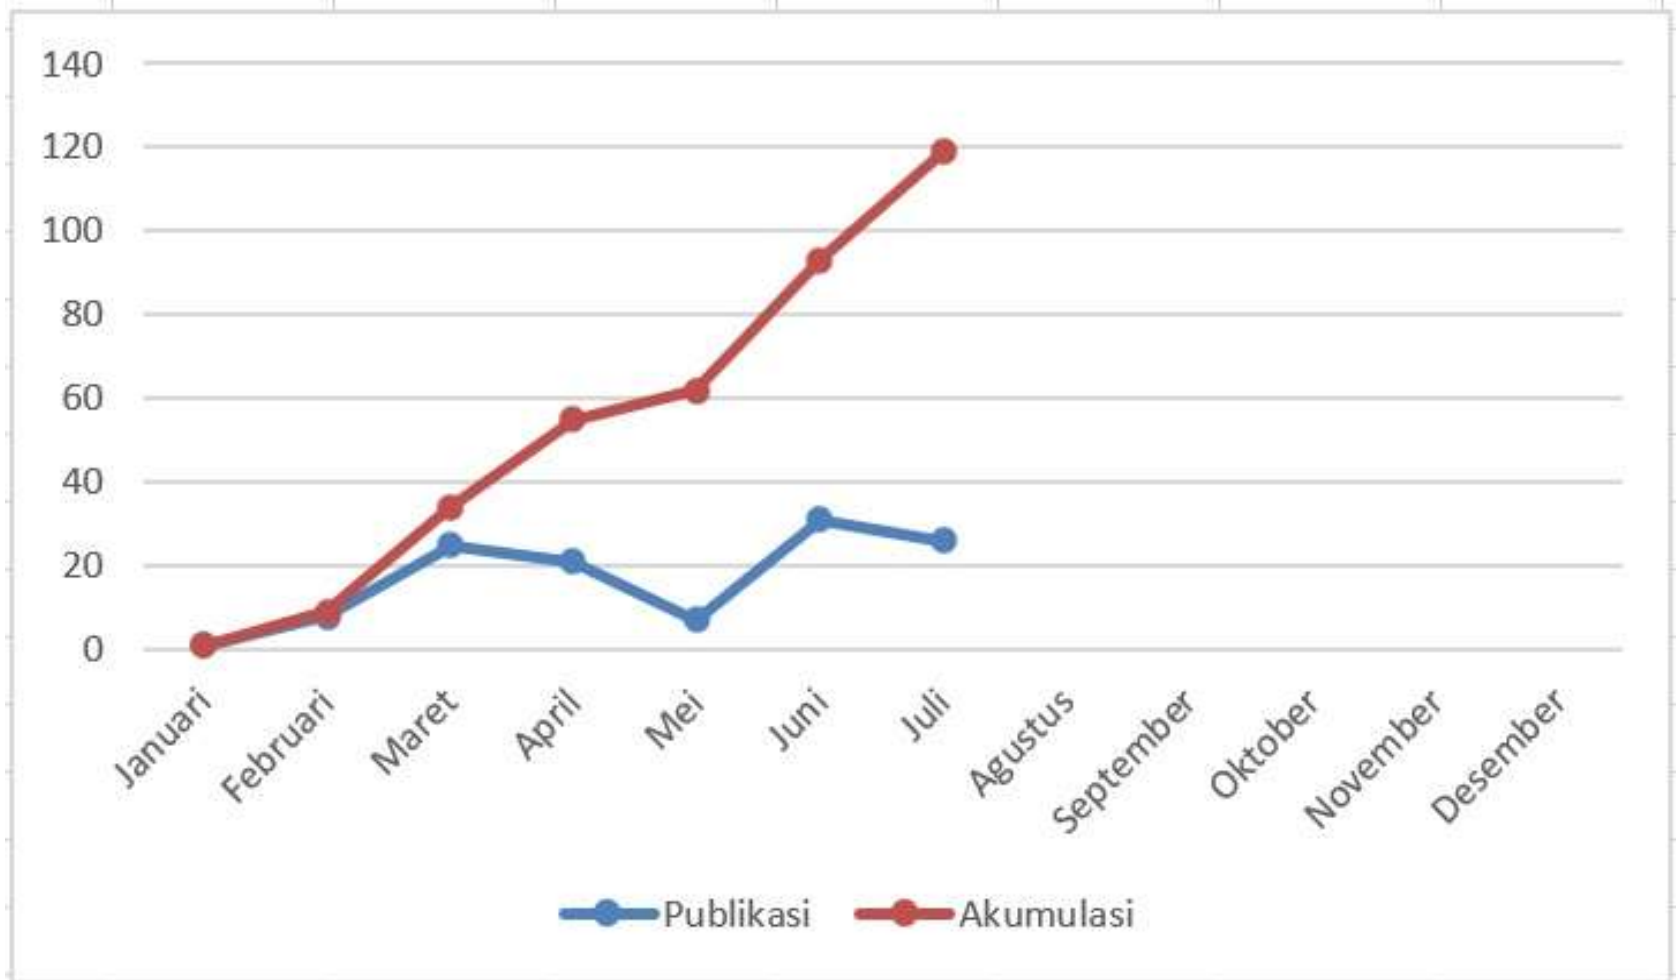

Statistik SNI

Rekapitulasi SNI Penetapan Tahun 2022

- JULI 2022-

Oleh:

**Bidang Sistem Informasi dan Tata
Kelola Data PUSDATIN - BSN**

Grafik SNI yang ditetapkan per bulan JULI 2022

Tabel rekapitulasi SNI yang ditetapkan
bulan Juli 2022 Berdasarkan
Klasifikasi ICS