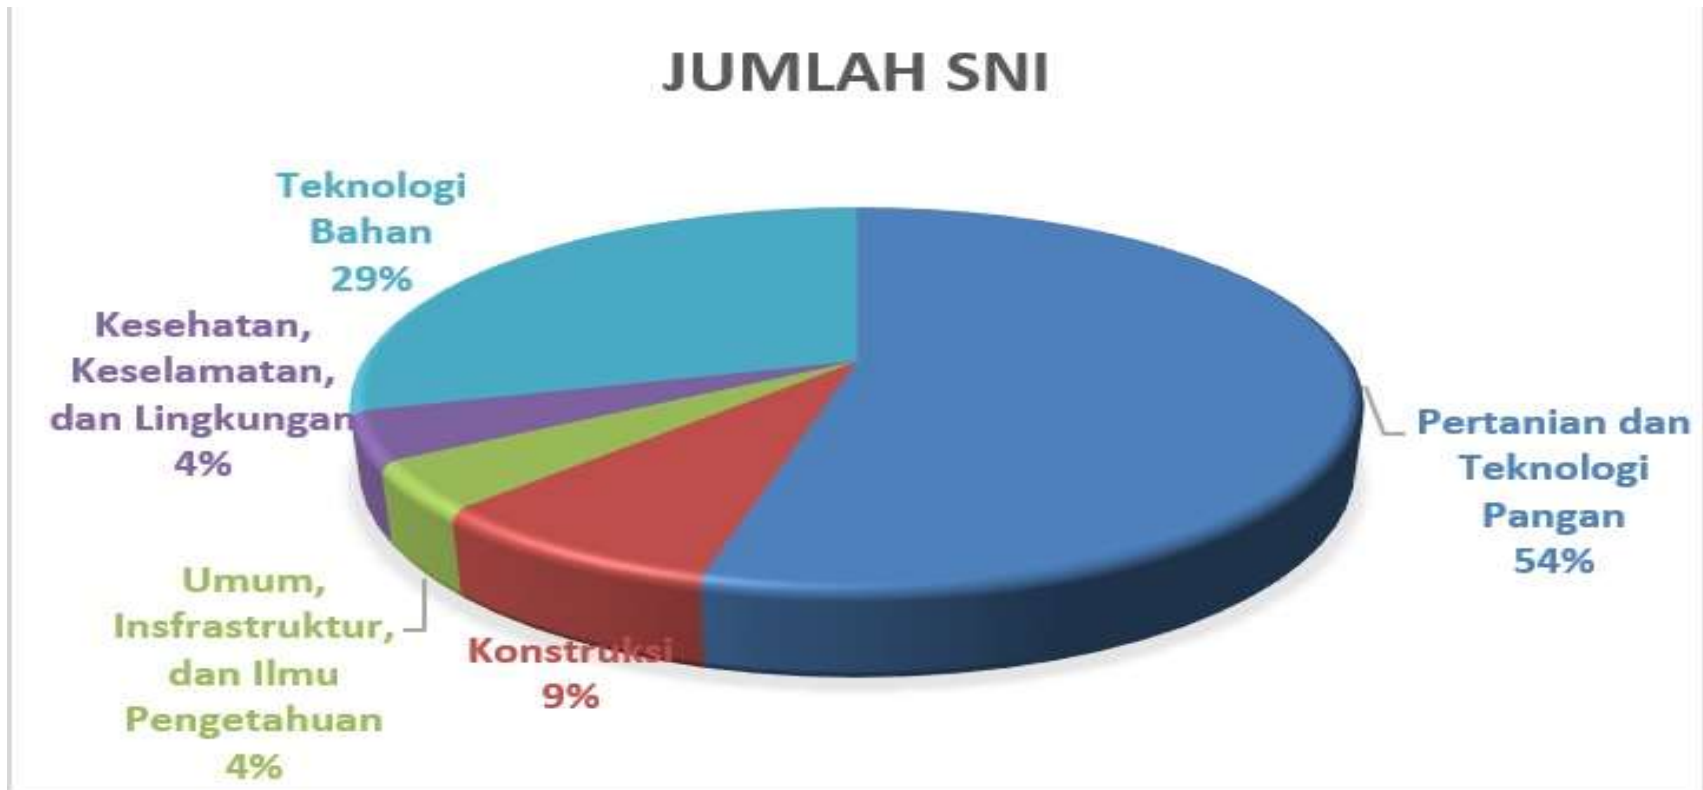

Diagram pie rekapitulasi SNI yang ditetapkan bulan Juli Tahun 2022

Statistik SNI Terkini

1988 s.d. Juli 2022

No.	Klasifikasi SNI Berdasarkan Sektor ICS (<i>International Classification for Standards</i>)	SNI Berlaku	SNI Abolisi / Tidak Berlaku	Jumlah SNI yang Hingga Juni	Tambahan SNI Bulan Juli	Total
1	Pertanian dan teknologi pangan	2446	572	3.018	13	3.031
2	Konstruksi	920	198	1.118	2	1.120
3	Elektronik, teknologi informasi dan komunikasi	610	22	632	0	632
4	Teknologi perekayasaan	1.757	327	2.084	0	2.084
5	Umum, infrastruktur dan ilmu pengetahuan	822	149	971	1	972
6	Kesehatan, keselamatan dan lingkungan	1046	224	1.270	1	1.271
7	Teknologi bahan	3052	751	3.803	7	3.810
8	Teknologi khusus	429	98	527	2	529
9	Transportasi dan distribusipangan	535	206	741	0	741
Jumlah		11.617	2.547	14.164	26	14.190