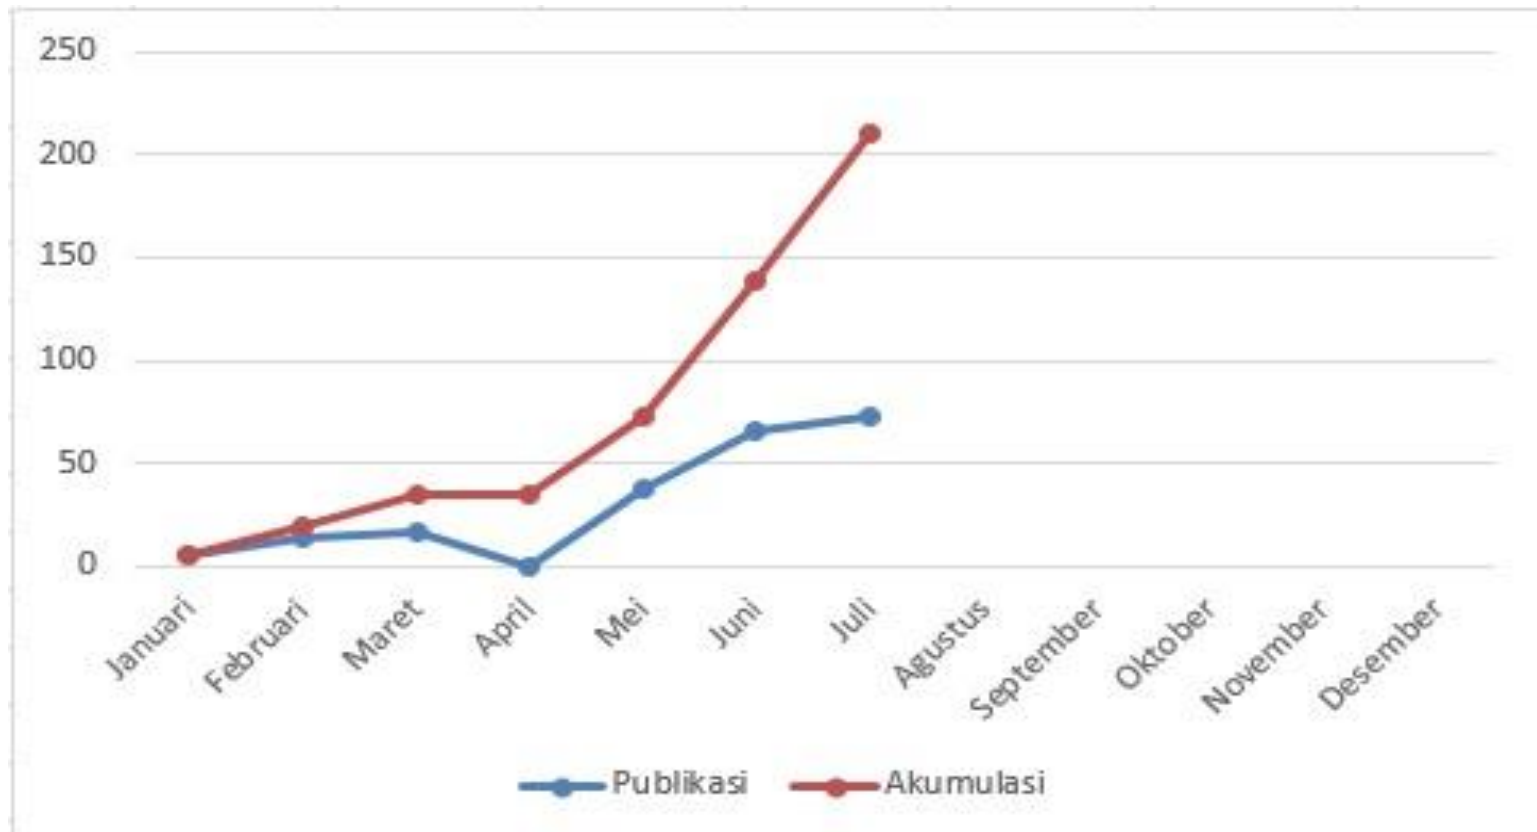

Statistik SNI

Rekapitulasi SNI Penetapan Tahun 2020 - JULI 2020-

Oleh:

**Bidang Sistem Informasi dan Tata Kelola Data
PUSDATIN - BSN**

Grafik SNI yang ditetapkan per bulan Juli 2020

Tabel rekapitulasi SNI yang ditetapkan bulan Juli Tahun 2020 Berdasarkan Klasifikasi ICS