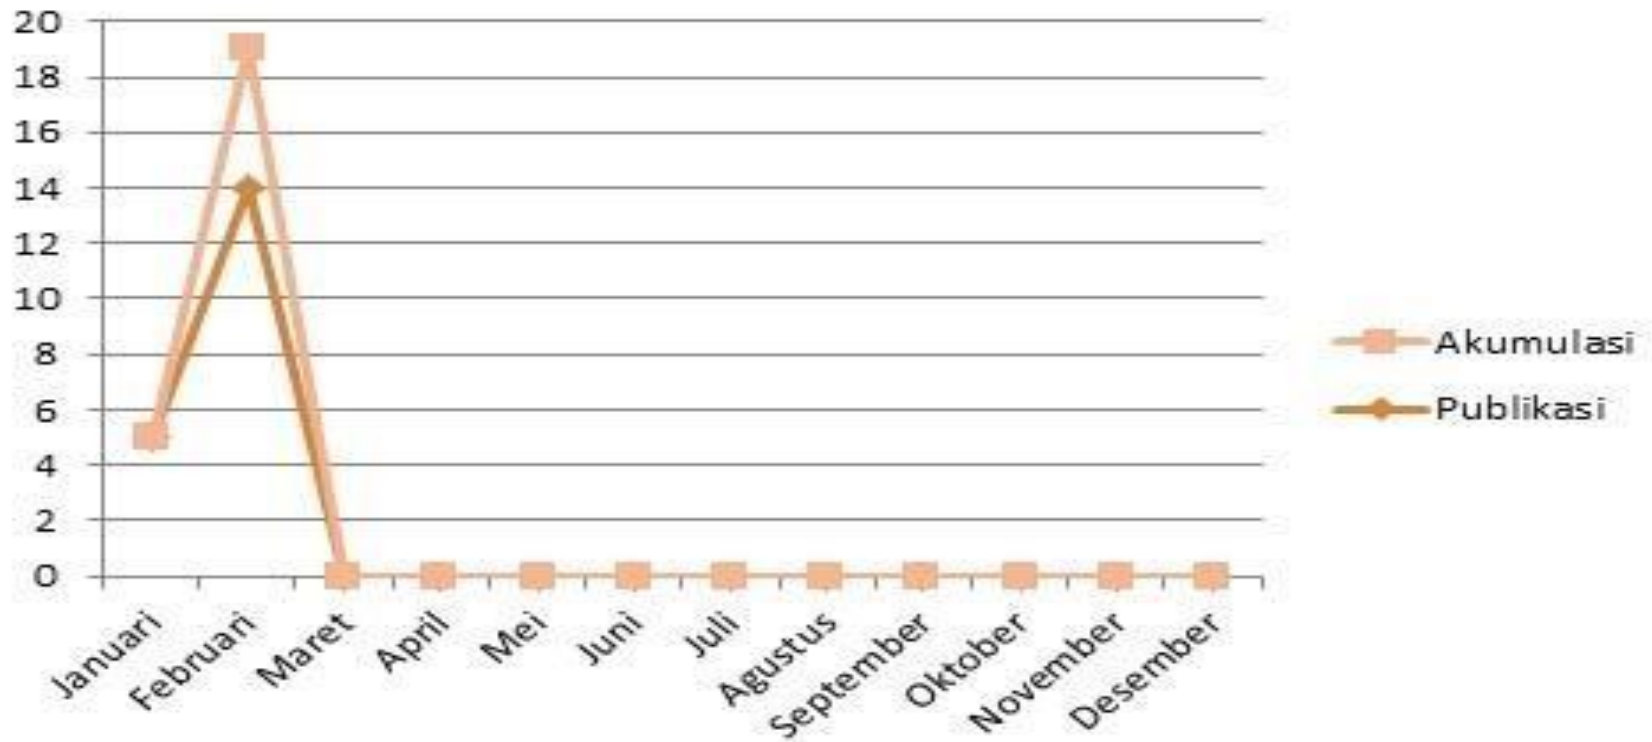

Statistik SNI

Rekapitulasi SNI Penetapan Tahun 2020 - FEBRUARI 2020-

Oleh:

**Bidang Sistem Informasi dan Tata Kelola Data
PUSDATIN - BSN**

Grafik SNI yang ditetapkan per bulan Februari 2020

Tabel rekapitulasi SNI yang ditetapkan bulan Februari Tahun 2020 Berdasarkan Klasifikasi ICS