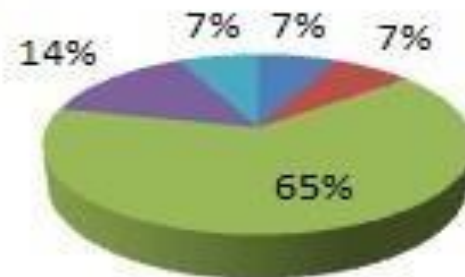

Diagram pie rekapitulasi SNI yang ditetapkan bulan Februari Tahun 2020

Jumlah SNI

- Pertanian dan Teknologi Pangan
- Elektronik, Teknologi Informasi, dan Komunikasi
- Umum, Insfrastruktur, dan Ilmu Pengetahuan
- Teknologi Bahan
- Teknologi Khusus

Statistik SNI Terkini

1988 s.d. Februari 2020

No.	Klasifikasi SNI Berdasarkan Sektor ICS (<i>International Classification for Standards</i>)	SNI Berlaku	SNI Abolisi/Tidak Berlaku	Jumlah SNI yang hingga Januari	Tambahan SNI Bulan Februari	Total
1	Pertanian dan teknologipangan	2250	532	2782	1	2.783
2	Konstruksi	871	198	1.069	0	1.069
3	Elektronik, teknologi informasi dan komunikasi	488	13	501	1	502
4	Teknologi perekayasaan	1.674	291	1.965	0	1.965
5	Umum, infrastruktur dan ilmupengetahuan	759	89	848	9	857
6	Kesehatan, keselamatan danlingkungan	952	140	1.092	0	1.092
7	Teknologi bahan	2.937	657	3.594	2	3.596
8	Teknologi khusus	381	89	470	1	471
9	Transportasi dan distribusipangan	532	206	738	0	738
Jumlah		10.844	2.215	13.059	14	13.073