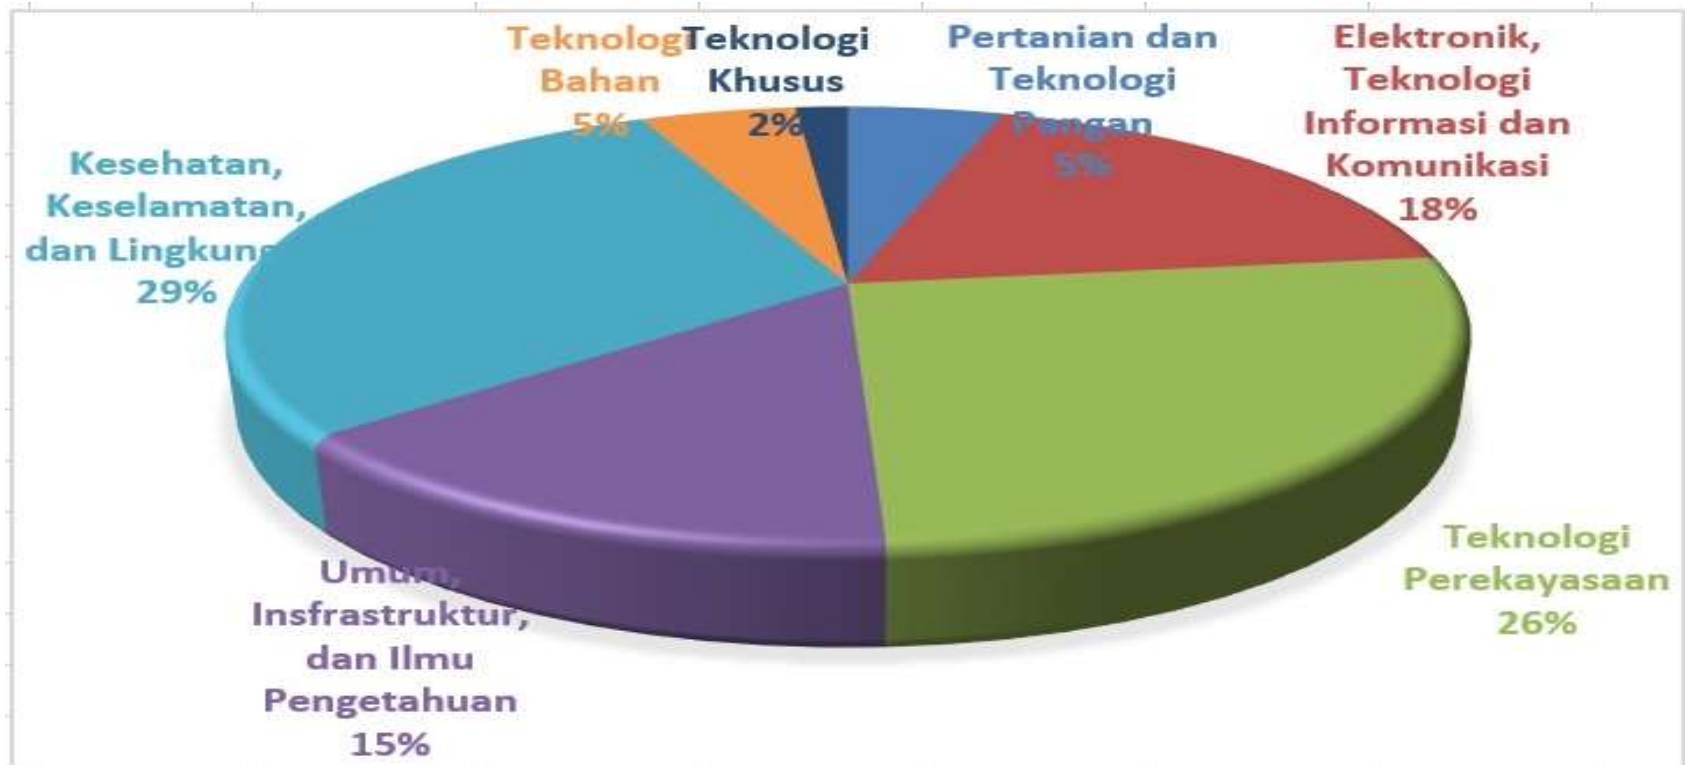

Diagram pie rekapitulasi SNI yang ditetapkan bulan Agustus Tahun 2021

Statistik SNI Terkini

1988 s.d. Agustus 2021

No.	Klasifikasi SNI Berdasarkan Sektor ICS (<i>International Classification for Standards</i>)	SNI Berlaku	SNI Abolisi / Tidak Berlaku	Jumlah SNI yang Hingga Juli	Tambahan SNI Bulan Agustus	Total
1	Pertanian dan teknologi pangan	2401	532	2.933	3	2.936
2	Konstruksi	891	198	1.089	0	1.089
3	Elektronik, teknologi informasi dan komunikasi	579	15	594	11	605
4	Teknologi perekayasaan	1.702	311	2.013	16	2.029
5	Umum, infrastruktur dan ilmu pengetahuan	832	89	921	9	930
6	Kesehatan, keselamatan dan lingkungan	1007	176	1.183	18	1.201
7	Teknologi bahan	2.998	731	3.729	3	3.732
8	Teknologi khusus	410	89	499	1	500
9	Transportasi dan distribusi pangan	532	206	738	0	738
Jumlah		11.352	2.347	13.699	61	13.760