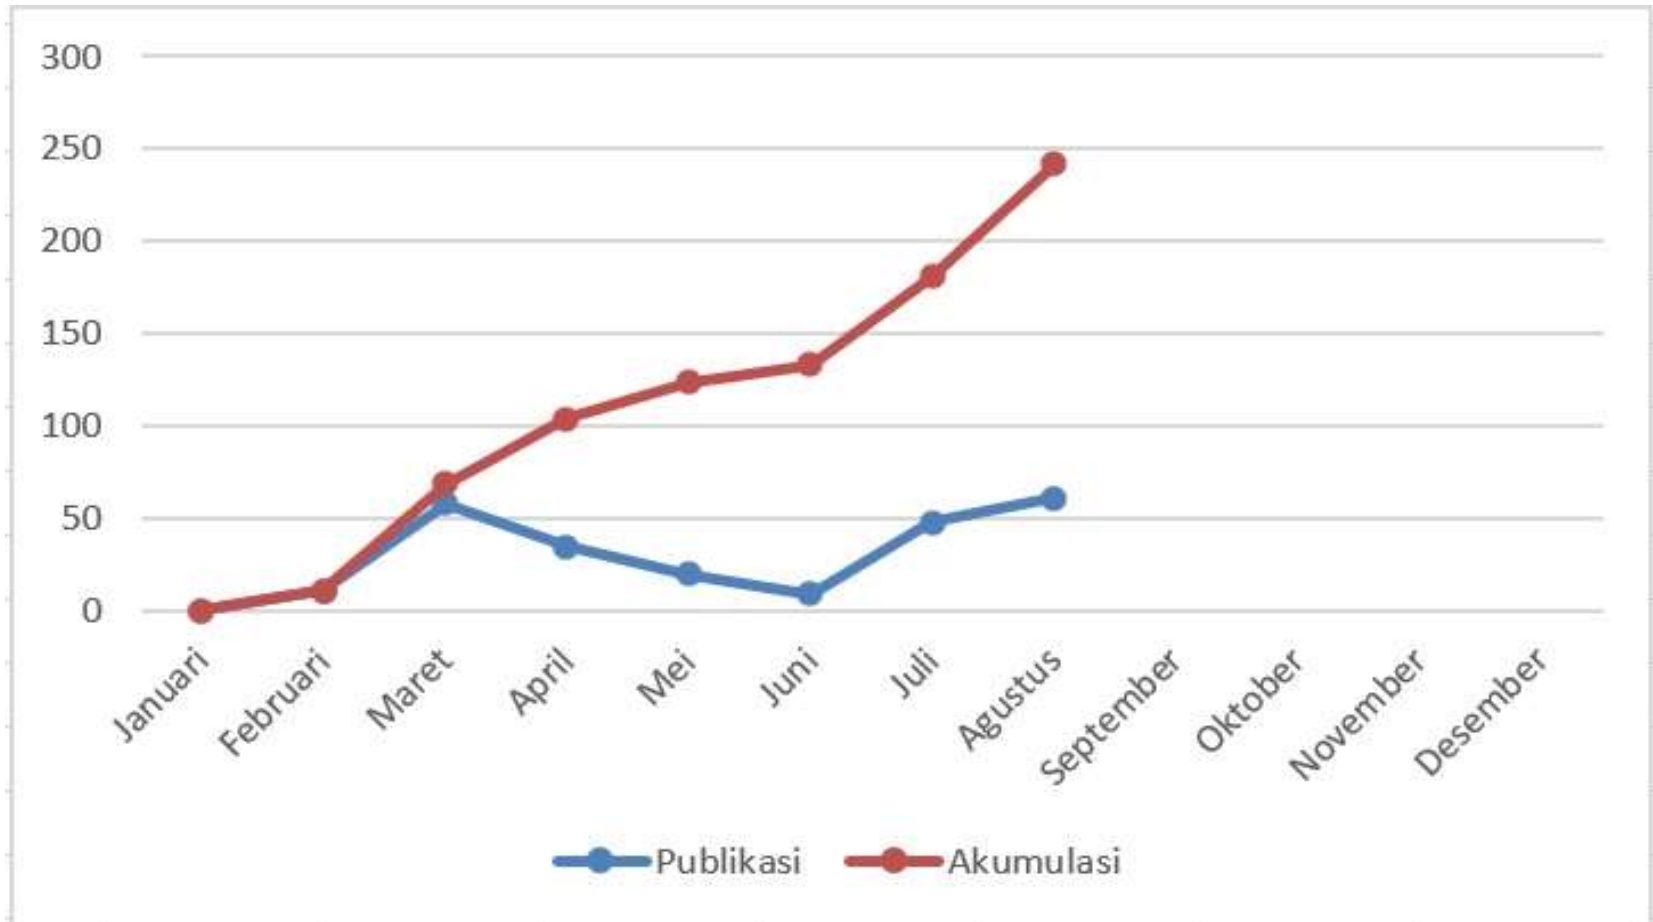

Statistik SNI

Rekapitulasi SNI Penetapan Tahun 2021 - AGUSTUS 2021- Oleh:

**Bidang Sistem Informasi dan Tata
Kelola Data PUSDATIN - BSN**

Grafik SNI yang ditetapkan per bulan AGUSTUS 2021

Tabel rekapitulasi SNI yang ditetapkan
bulan Agustus – Tahun 2021
Berdasarkan Klasifikasi ICS