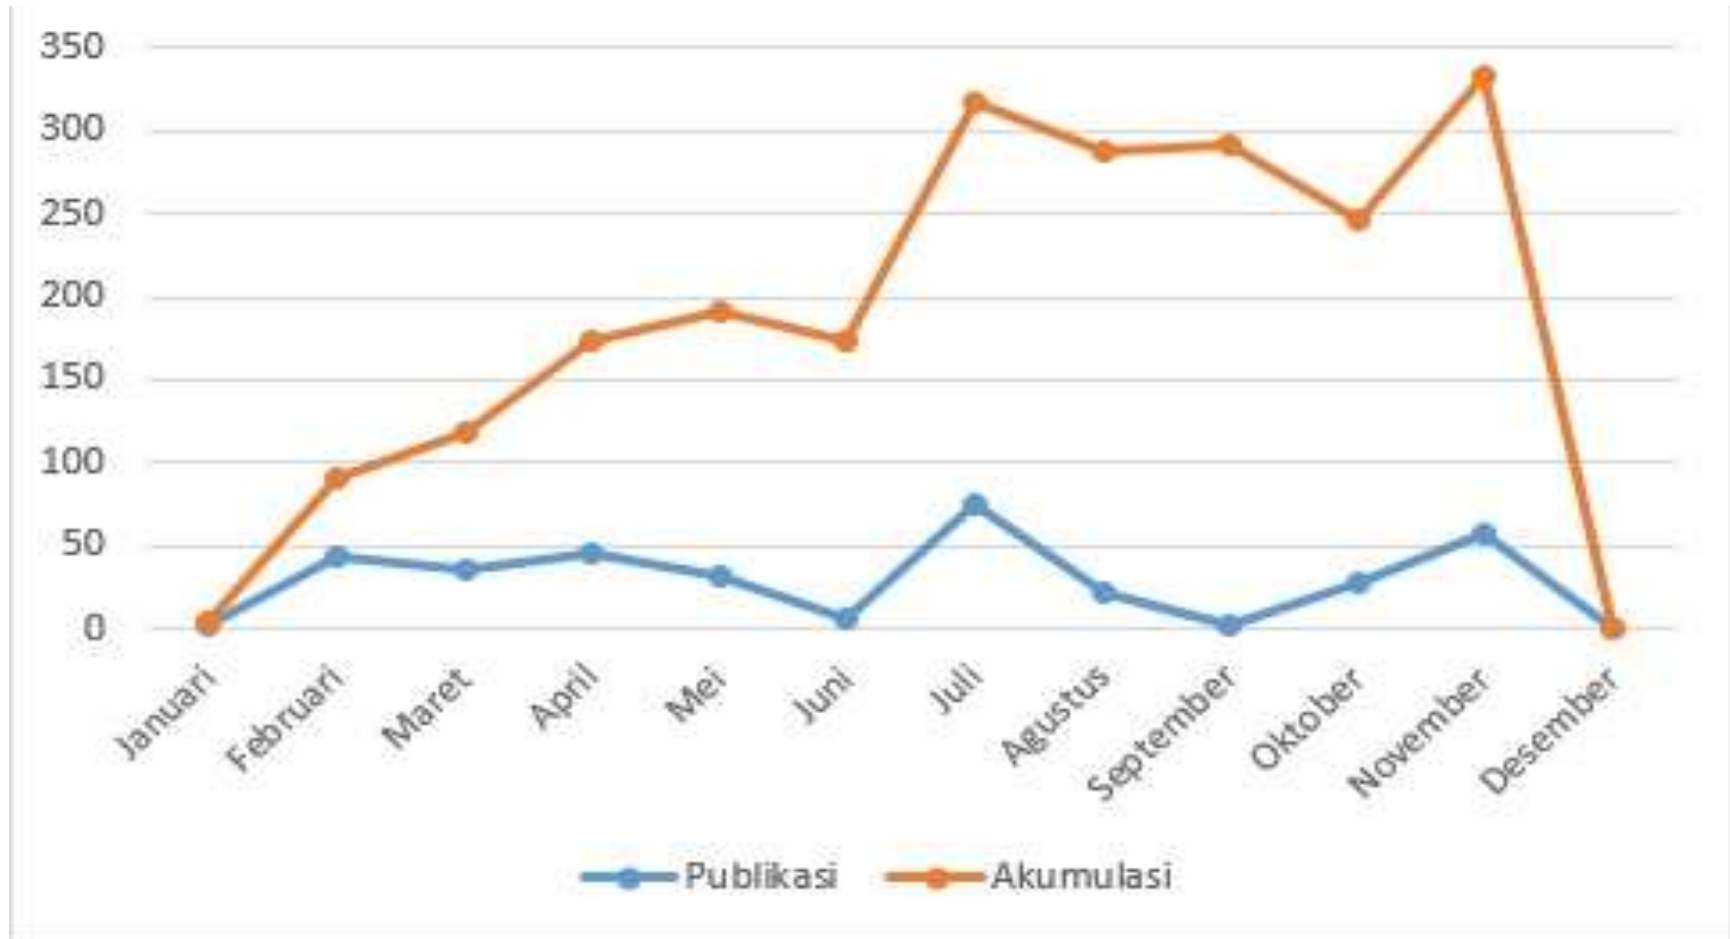

Statistik SNI

Rekapitulasi SNI Penetapan Tahun 2019 - NOVEMBER 2019 -

Oleh:

**Bidang Sistem Informasi dan Tata Kelola Data
PUSDATIN - BSN**

Grafik SNI yang ditetapkan per bulan NOVEMBER 2019

Sumber: Bidang Sistem Informasi dan
Tata Kelola Data, Pusdatin – BSN, 2019

Tabel rekapitulasi SNI yang ditetapkan bulan November Tahun 2019 Berdasarkan Klasifikasi ICS

No.	Klasifikasi SNI Berdasarkan Sektor ICS	Januari	Februari	Maret	April	Mei	Juni	Juli	Agustus	September	Oktober	November	Desember	Jumlah
1	Pertanian dan teknologi pangan	0	10	0	0	13	0	10	11	0	17	9	0	70
2	Konstruksi	1	1	0	1	0	0	2	0	0	1	0	0	6
3	Elektronik, teknologi informasi dan komunikasi	0	0	0	4	0	0	19	0	0	1	1	0	25
4	Teknologi perekayasaan	0	15	3	0	2	2	9	1	0	2	6	0	40
5	Umum, infrastruktur dan ilmu pengetahuan	0	1	5	8	3	1	5	5	0	0	9	0	37
6	Kesehatan, keselamatan dan lingkungan	1	0	17	8	0	0	13	1	0	7	15	0	62
7	Teknologi bahan	0	17	8	18	14	2	11	5	3	1	12	0	91
8	Teknologi khusus	0	0	3	7	0	2	6	0	0	0	6	0	24
9	Transportasi dan distribusi pangan	0	0	0	0	0	0	0	0	0	0	0	0	0
Jumlah		2	44	36	46	32	7	75	23	3	29	58	0	355