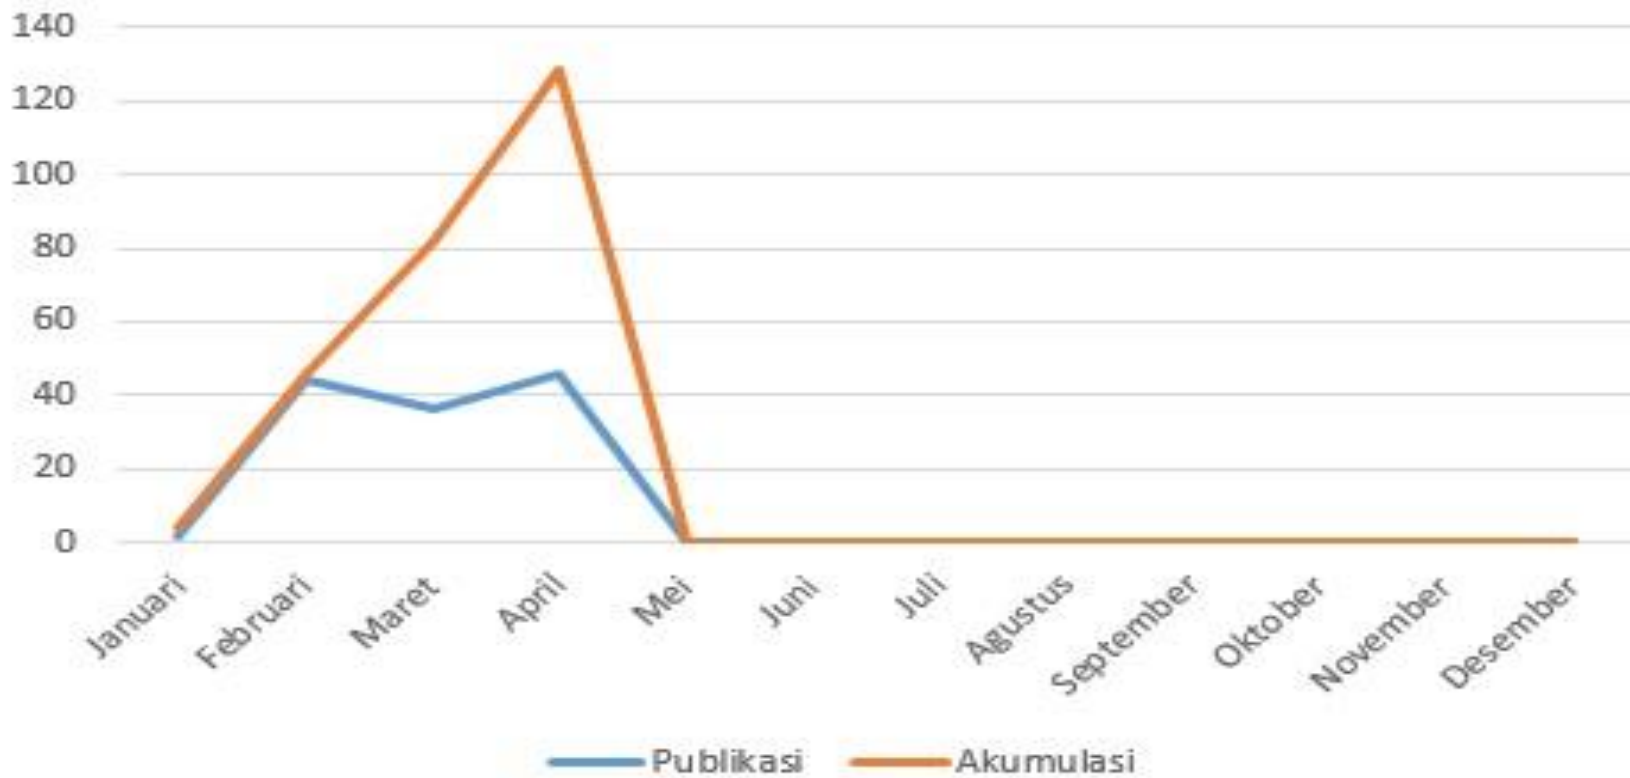

Statistik SNI

Rekapitulasi SNI Penetapan Tahun 2019 - APRIL 2019 -

Oleh:

**Bidang Sistem Informasi dan Tata Kelola Data
PUSDATIN - BSN**

Grafik SNI yang ditetapkan per bulan April 2019

Sumber: Bidang Sistem Informasi dan
Tata Kelola Data, Pusdatin – BSN, 2019

Tabel rekapitulasi SNI yang ditetapkan bulan April Tahun 2019 Berdasarkan Klasifikasi ICS

No.	Klasifikasi SNI Berdasarkan Sektor ICS	Januari	Februari	Maret	April	Mei	Juni	Juli	Agustus	September	Oktober	November	Desember	Jumlah
1	Pertanian dan teknologi pangan	0	10	0	0	0	0	0	0	0	0	0	0	10
2	Konstruksi	1	1	0	1	0	0	0	0	0	0	0	0	3
3	Elektronik, teknologi informasi dan komunikasi	0	0	0	4	0	0	0	0	0	0	0	0	4
4	Teknologi perekayasaan	0	15	3	0	0	0	0	0	0	0	0	0	18
5	Umum, infrastruktur dan ilmu pengetahuan	0	1	5	8	0	0	0	0	0	0	0	0	14
6	Kesehatan, keselamatan dan lingkungan	1	0	17	8	0	0	0	0	0	0	0	0	26
7	Teknologi bahan	0	17	8	18	0	0	0	0	0	0	0	0	43
8	Teknologi khusus	0	0	3	7	0	0	0	0	0	0	0	0	10
9	Transportasi dan distribusi pangan	0	0	0	0	0	0	0	0	0	0	0	0	0
Jumlah		2	44	36	46	0	0	0	0	0	0	0	0	128